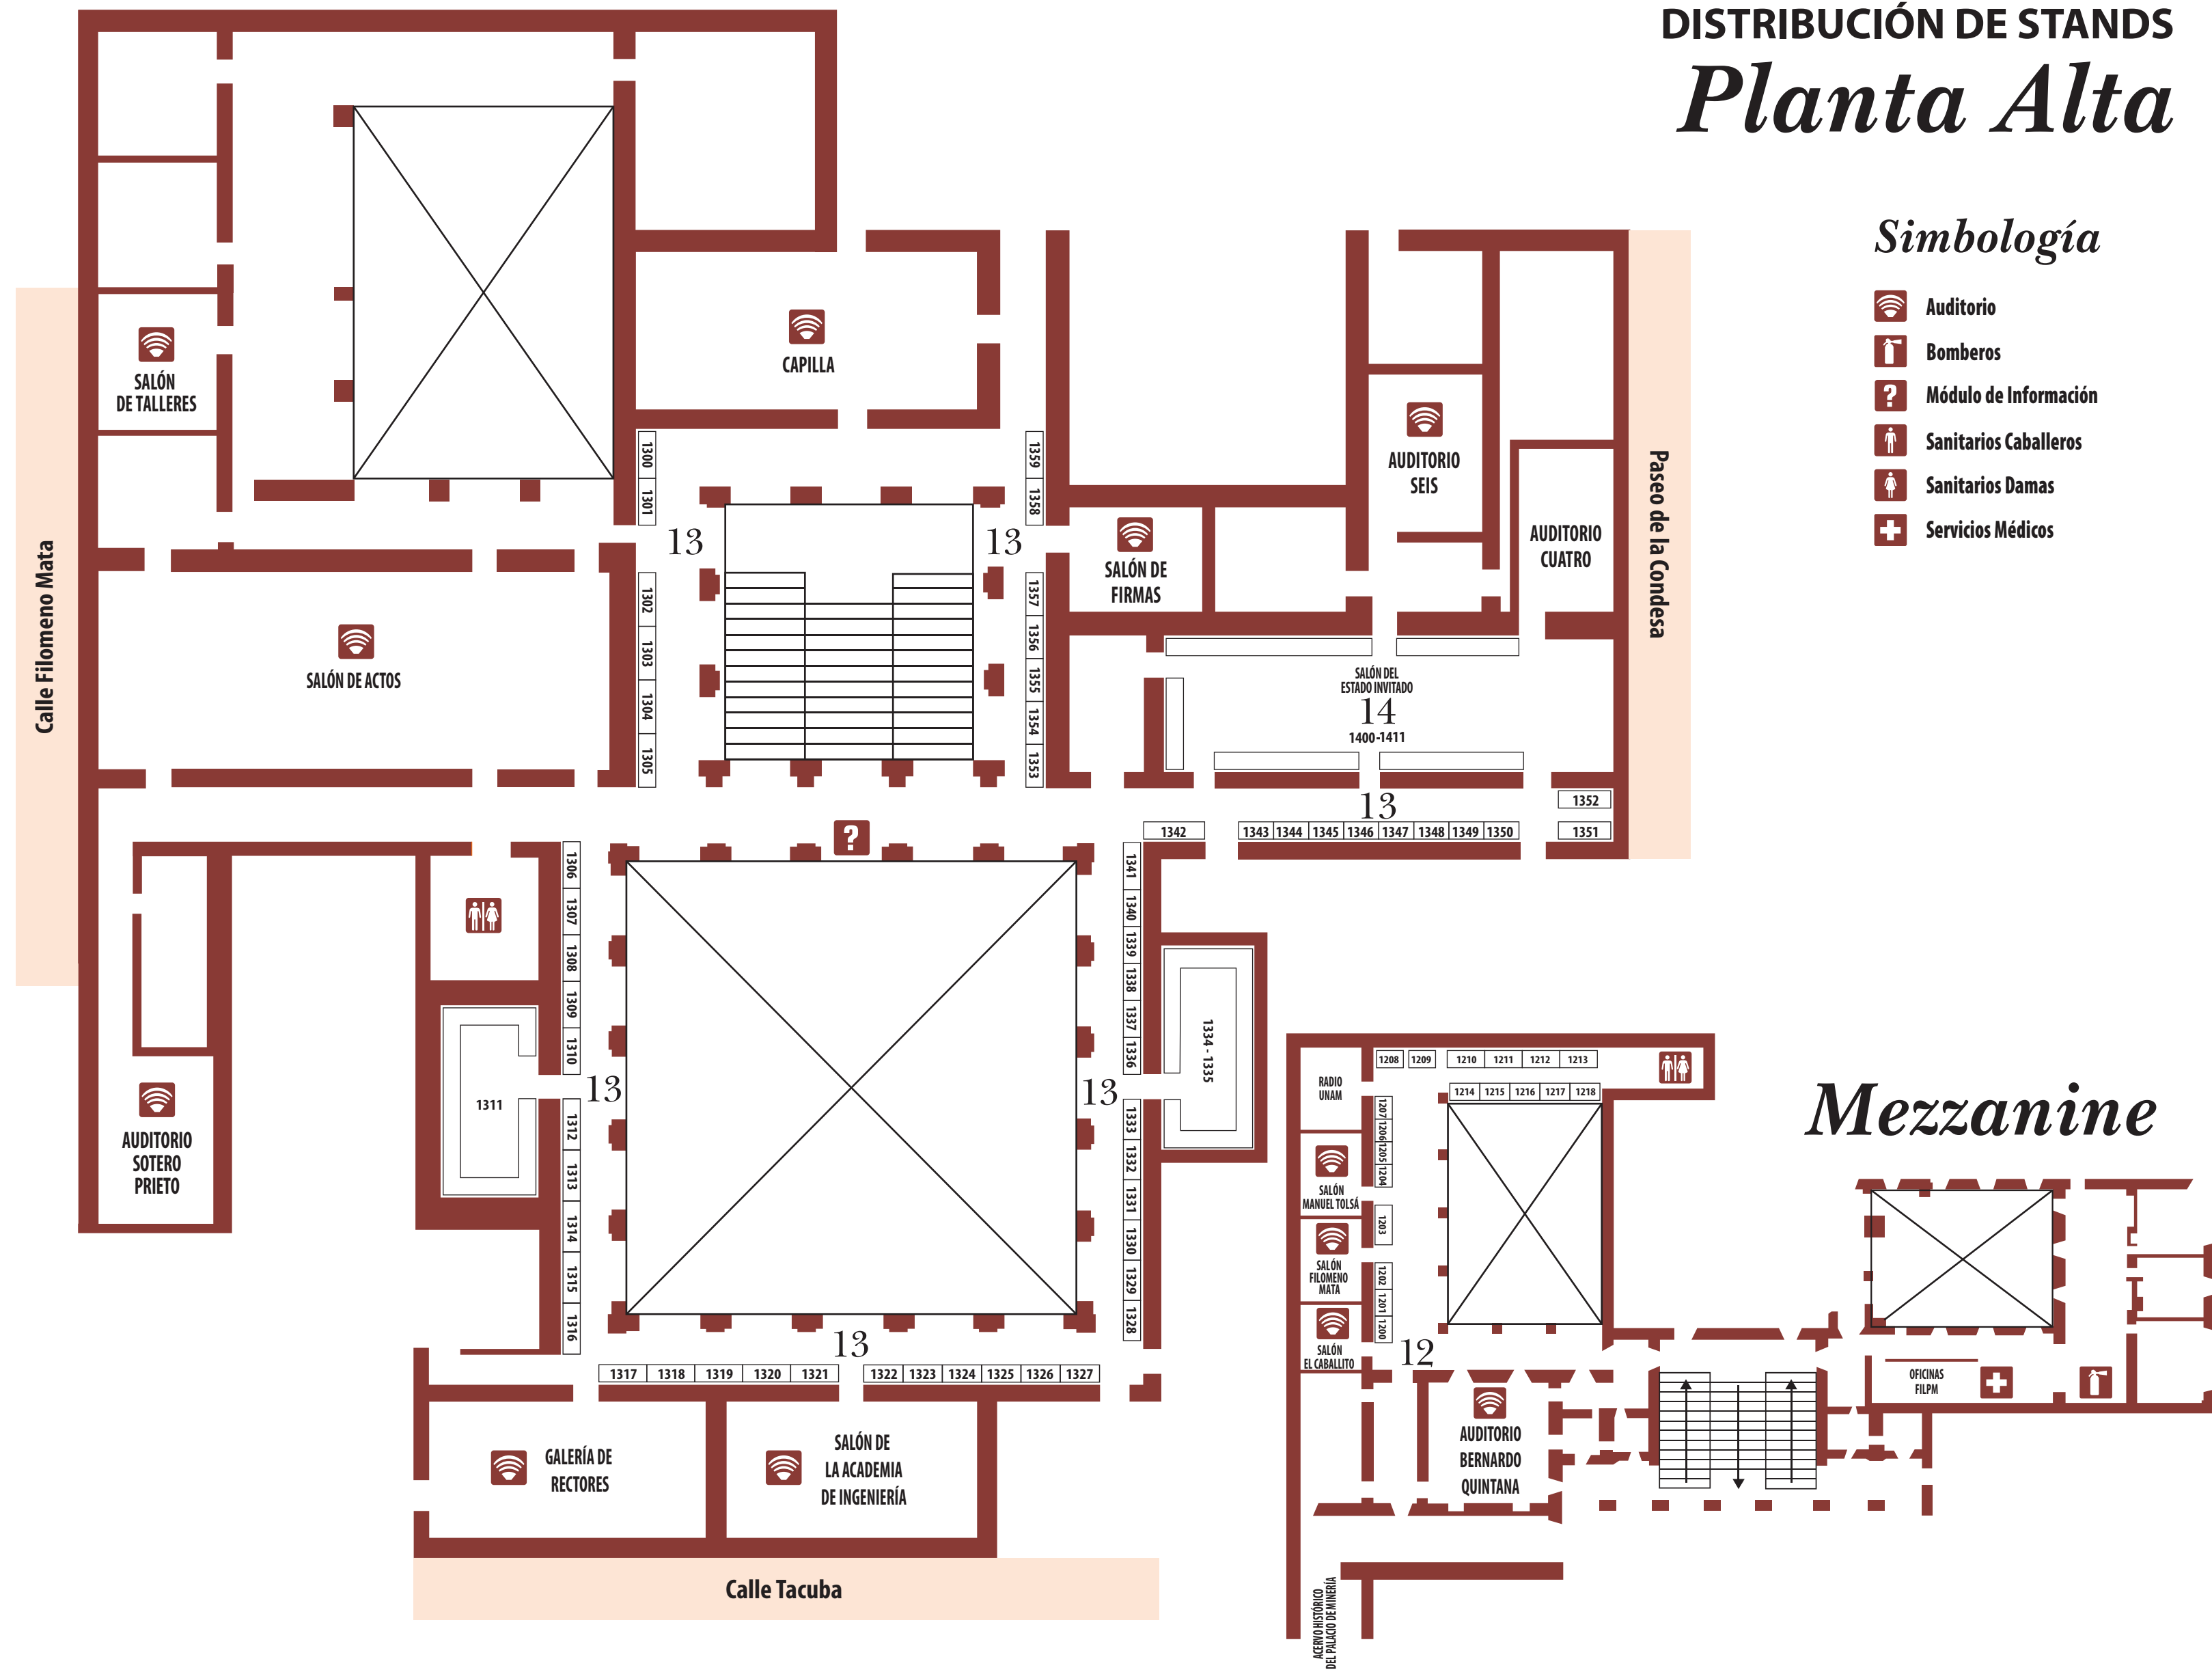

44 FIL Palacio de Minería — MÉXICO

23 Feb — 6 Mar — 2023

Oficinas de la Feria

Universidad Nacional Autónoma de México
Facultad de Ingeniería
Tacuba núm. 5, Centro Histórico,
06000 — México
Tel. 55-55-12-87-23 — filmineria@gmail.com
www.filmineria.unam.mx

DISTRIBUCIÓN DE STANDS *Planta Alta*

Simbología

- Auditorio
- Bomberos
- Módulo de Información
- Sanitarios Caballeros
- Sanitarios Damas
- Servicios Médicos

Mezzanine