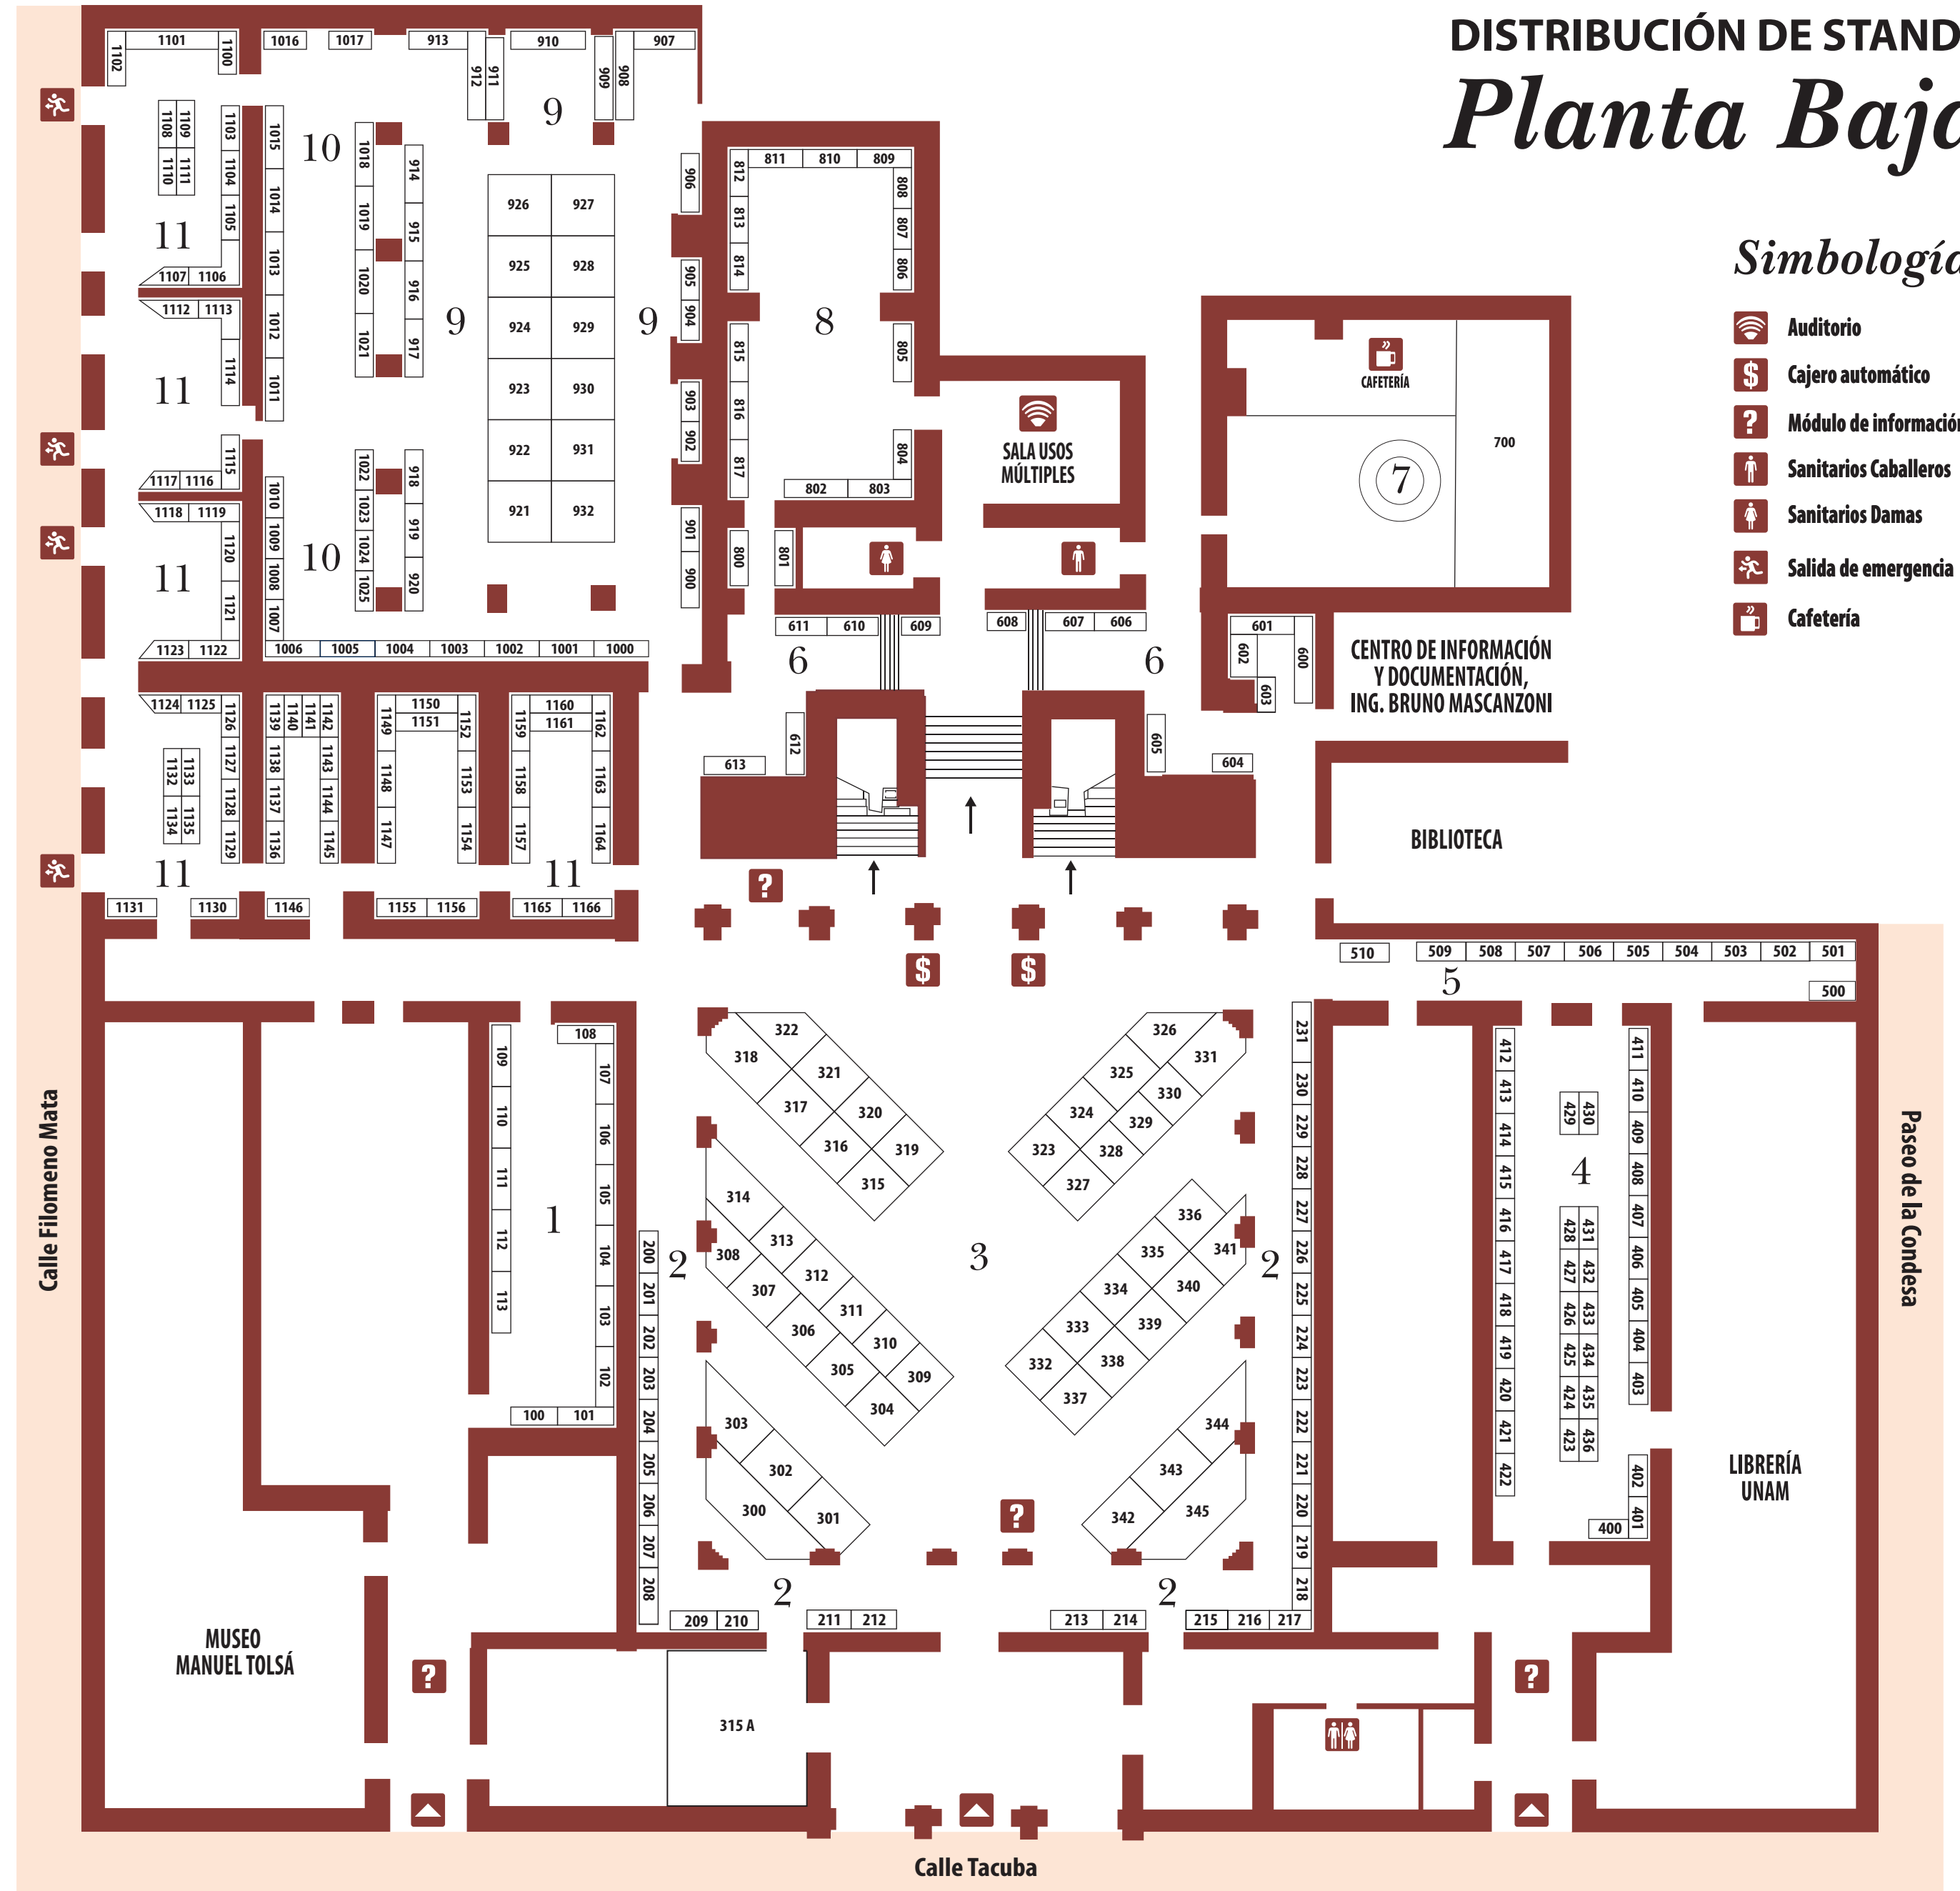

44 FIL Palacio de Minería — MÉXICO

23 Feb — 6 Mar — 2023

Oficinas de la Feria

Universidad Nacional Autónoma de México
Facultad de Ingeniería
Tacuba núm. 5, Centro Histórico,
06000 — México
Tel. 55-55-12-87-23 — filmineria@gmail.com
www.filmineria.unam.mx

DISTRIBUCIÓN DE STANDS *Planta Alta*

Simbología

- Auditorio
- Bomberos
- Módulo de Información
- Sanitarios Caballeros
- Sanitarios Damas
- Servicios Médicos

Mezzanine