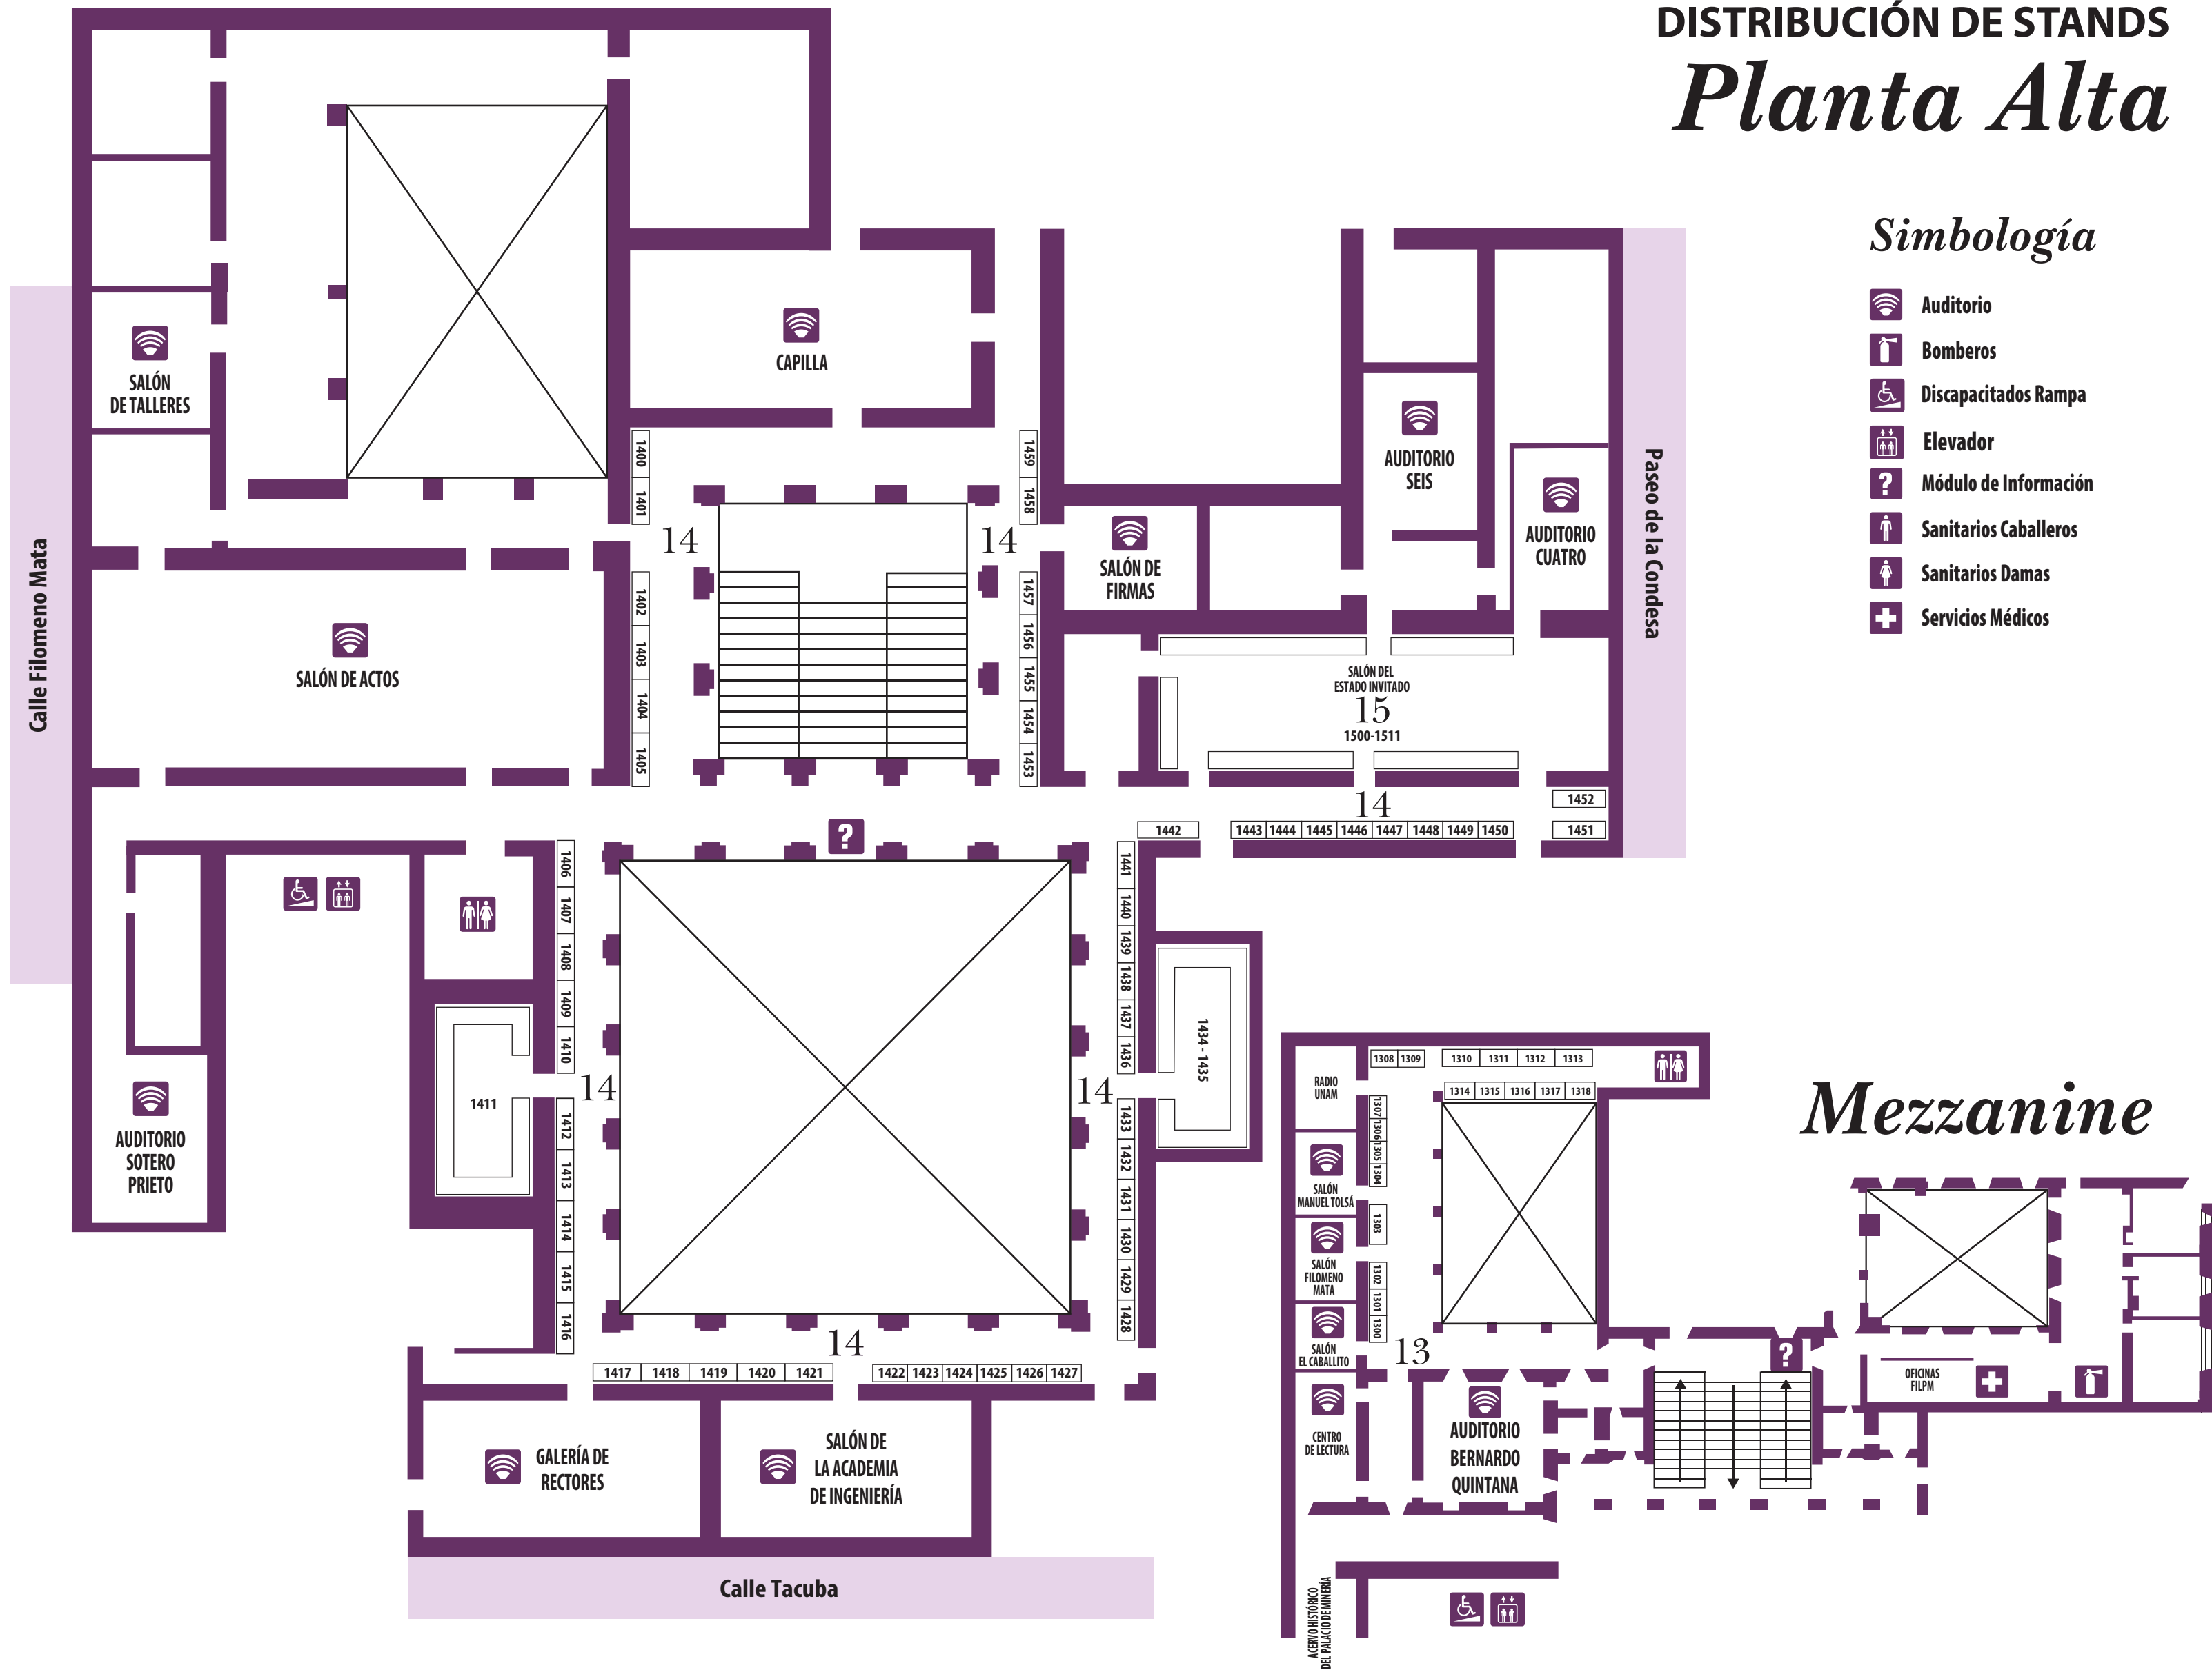

DISTRIBUCIÓN DE STANDS *Planta Alta*

Simbología

- Auditorio
- Bomberos
- Discapacitados Rampa
- Elevador
- Módulo de Información
- Sanitarios Caballeros
- Sanitarios Damas
- Servicios Médicos

Mezzanine

45 FIL Palacio de Minería — MÉXICO

DISTRIBUCIÓN DE STANDS *Planta Baja*

Simbología

- Auditorio
- Cafetería
- Cajero automático
- Discapitados Rampa
- Elevador
- Módulo de información
- Sanitarios Caballeros
- Sanitarios Damas
- Salida de emergencia